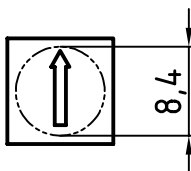

Elektrode Nr. 1-009 Electrode No. 1-009

Werkstoff:
Erodierkupfer

Material:
copper

Maßtabelle in mm Dimension table in mm

d	Euro	
	Pfeil Arrow	Jahr Year
1,6	18,00	18,00
2,5	18,00	18,00
3,1	18,00	18,00
4,6	18,00	18,00
6,4	20,00	20,00
8,4	20,00	20,00