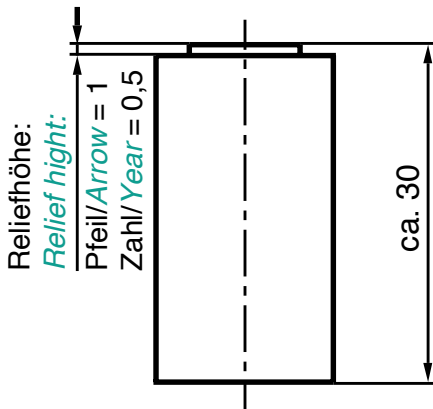

Typ 009 Type 009

- Pfeil
- Arrow

- Jahreszahl
- Year
- Beschriftung lesbar
- Characters legible

Maßtabelle in mm Dimension table in mm

d	D	B
1,6	3	4
2,5	4	4
3,1	5	4
3,1	6	4
4,6	8	6
4,6	10	6
6,4	12	10
8,4	16	10

Elektrode Nr. 1-009 Electrode No. 1-009

Werkstoff:
Erodierkupfer

Material:
copper

Maßtabelle in mm Dimension table in mm

d	Euro	
	Pfeil Arrow	Jahr Year
1,6	18,00	18,00
2,5	18,00	18,00
3,1	18,00	18,00
4,6	18,00	18,00
6,4	20,00	20,00
8,4	20,00	20,00