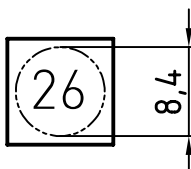

- Jahreszahl
- 1-009-8,4-26

- Year
- 1-009-8,4-26