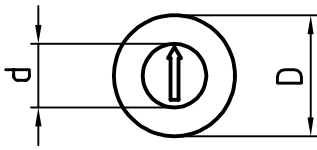

Typ 009 Type 009

- Pfeil
- Arrow

- Jahreszahl
- Year
- Beschriftung lesbar
- Characters legible

Maßtabelle in mm Dimension table in mm

d	D	B
1,6	3	4
2,5	4	4
3,1	5	4
3,1	6	4
4,6	8	6
4,6	10	6
6,4	12	10
8,4	16	10

Elektrode Nr. 1-009 Electrode No. 1-009

Werkstoff:
Erodierkupfer

Material:
copper

Maßtabelle in mm Dimension table in mm

d	Euro	
	Pfeil Arrow	Jahr Year
1,6	18,00	18,00
2,5	18,00	18,00
3,1	18,00	18,00
4,6	18,00	18,00
6,4	20,00	20,00
8,4	20,00	20,00