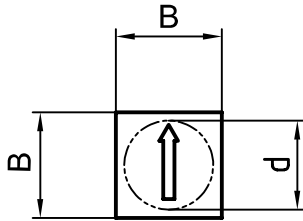

Typ 009 Type 009

- Pfeil
- Arrow

- Jahreszahl
- Year
- Beschriftung lesbar
- Characters legible

Maßtabelle in mm Dimension table in mm

d	D	B
1,6	3	4
2,5	4	4
3,1	5	4
3,1	6	4
4,6	8	6
4,6	10	6
6,4	12	10
8,4	16	10

Elektrode Nr. 1-009 Electrode No. 1-009

Werkstoff:
Erodierkupfer

Material:
copper

Maßtabelle in mm Dimension table in mm

d	Euro	
	Pfeil Arrow	Jahr Year
1,6	18,00	18,00
2,5	18,00	18,00
3,1	18,00	18,00
4,6	18,00	18,00
6,4	20,00	20,00
8,4	20,00	20,00