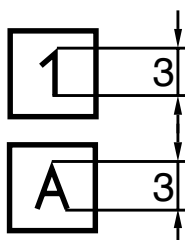

• Zahlen einzeln	3 mm hoch	1-008-3-1
• <i>Single numbers</i>	<i>3 mm high</i>	<i>1-008-3-1</i>
• Zahlen 0-9	3 mm hoch	1-008-3-0-9
• <i>Number set 0-9</i>	<i>3 mm high</i>	<i>1-008-3-0-9</i>
• Buchstaben einzeln	3 mm hoch	1-008-3-A
• <i>single letters</i>	<i>3 mm high</i>	<i>1-008-3-A</i>
• Buchstaben A-Z	3 mm hoch	1-008-3-A-Z
• <i>Letters A-Z</i>	<i>3 mm high</i>	<i>1-008-3-A-Z</i>