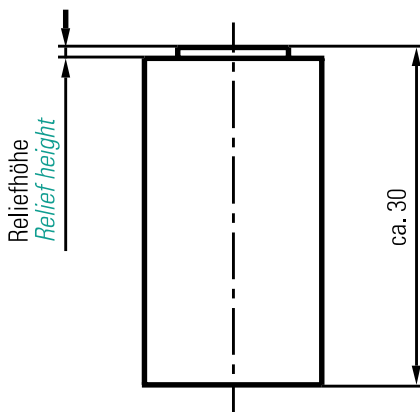

Typ 008 Type 008

- Zahlen einzeln
- Zahlensatz 0-9 (10 Stück)
- *Single numbers*
- *Number set 0-9 (10)*

- Buchstaben einzeln
- Buchstabensatz (26 Stück)
- Beschriftung lesbar
- *Single letters*
- *Letter set (26)*
- *Characters legible*

Maßtabelle in mm Dimension table in mm

H	B
1,0	4
1,5	4
2,0	4
2,5	4
3,0	6
3,5	6
4,0	6
5,0	6

Elektrode Nr. 1-008 Electrode No. 1-008

Werkstoff:
Erodierkupfer

*Material:
copper*

Maßtabelle in mm Dimension table in mm

H	Reliefhöhe <i>Relief height</i>	Euro		
		Satz A-Z <i>Set A-Z</i>	Satz 0-9 <i>Set 0-9</i>	Einzel <i>Single</i>
1,0	0,5	195,00	82,00	12,00
1,5	0,5	195,00	82,00	12,00
2,0	0,5	195,00	82,00	12,00
2,5	0,5	195,00	82,00	12,00
3,0	0,5	195,00	82,00	14,00
3,5	0,5	195,00	82,00	14,00
4,0	0,5	225,00	92,00	14,00
5,0	0,5	225,00	92,00	14,00

Andere Schriftgrößen auf Anfrage
Special font sizes as required

Bestellbeispiel Example order:

- | | | |
|-------------------------|------------------|--------------------|
| • Zahlen einzeln | 3 mm hoch | 1-008-3-1 |
| • <i>Single numbers</i> | <i>3 mm high</i> | <i>1-008-3-1</i> |
| • Zahlen 0-9 | 3 mm hoch | 1-008-3-0-9 |
| • <i>Number set 0-9</i> | <i>3 mm high</i> | <i>1-008-3-0-9</i> |
| | | |
| • Buchstaben einzeln | 3 mm hoch | 1-008-3-A |
| • <i>single letters</i> | <i>3 mm high</i> | <i>1-008-3-A</i> |
| • Buchstaben A-Z | 3 mm hoch | 1-008-3-A-Z |
| • <i>Letters A-Z</i> | <i>3 mm high</i> | <i>1-008-3-A-Z</i> |